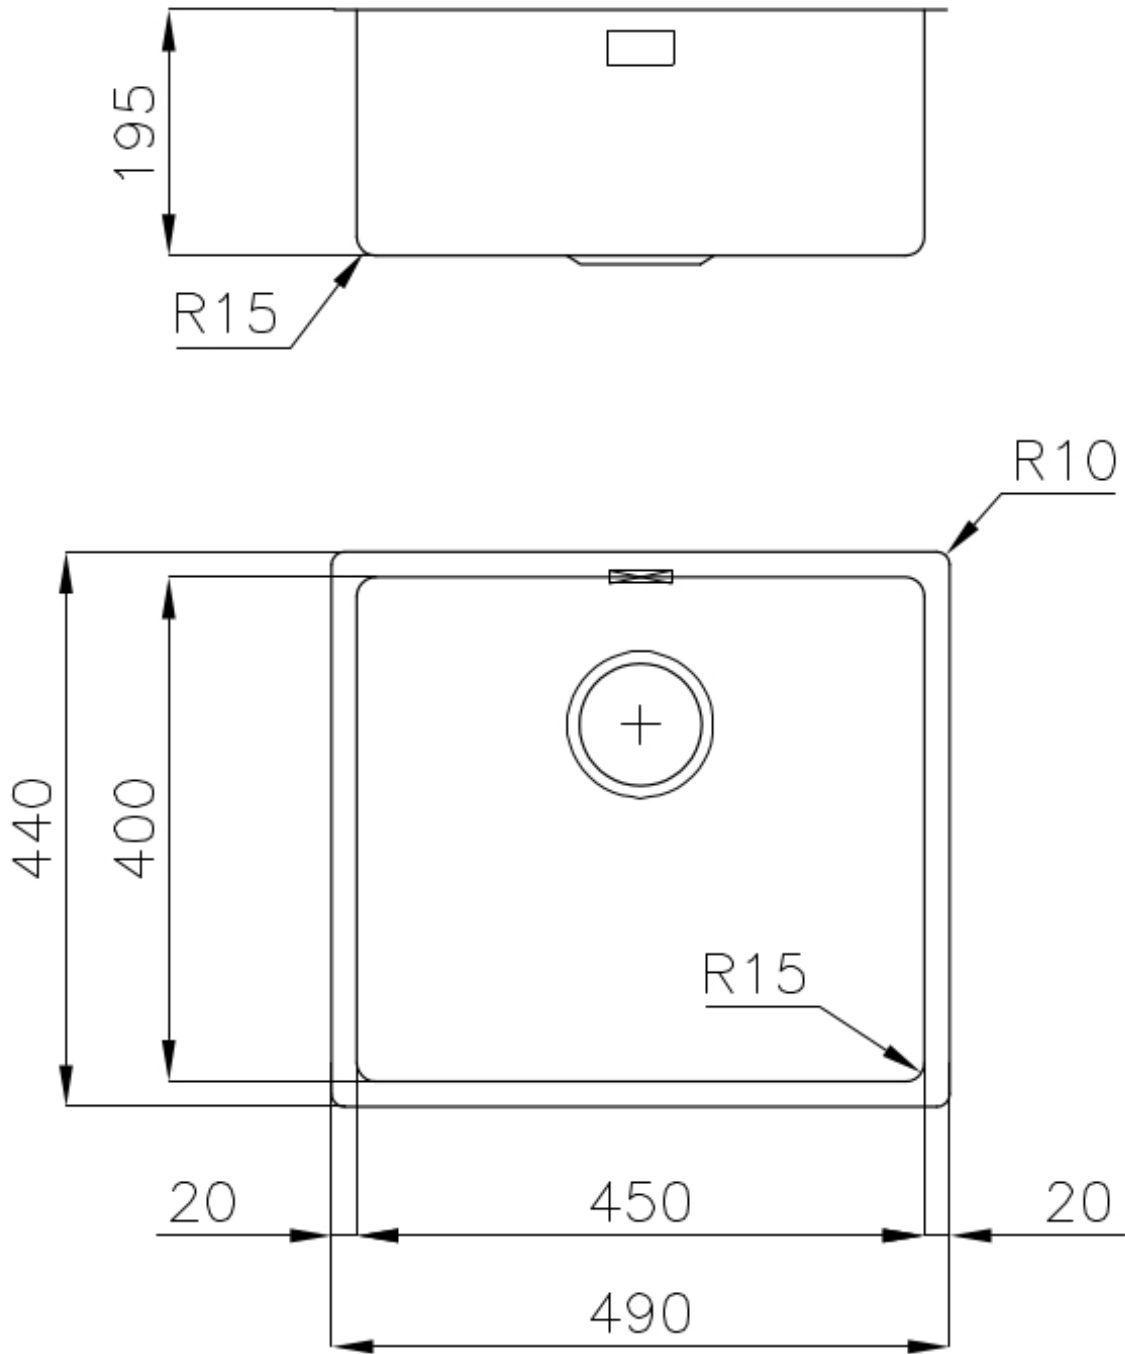

TROPPO PIENO PERIMETRALE

Il troppo/pieno è una sicurezza sempre presente sui lavelli Foster che impedisce il traboccare dell'acqua dalla vasca in caso di dimenticanze. La soluzione a scarico perimetrale migliora l'estetica grazie alla forma squadrata ed essenziale.

VASCA A RAGGIO STRETTO

Vasche con forme squadrate dal design moderno e con aumentata capienza. Per un'estetica minimal coniugata con la massima praticità.

DETTAGLI

Bordo Installazione

Sottotop

Colorazione

Gun Metal

Finitura	PVD
Materiale	Acciaio inox AISI 304
Texture	Spazzolato
Base	60 cm
Dimensioni	490x440 mm
Dotazioni standard	Ganci di fissaggio, guarnizione, piletta, troppo-pieno e sifone, Imballo in scatola
Fori Mixer	Nessun foro di serie
Foro incasso	Vedi scheda tecnica
Gocciolatoio	No
Larghezza	49 cm
Misura vasca	450x400mm
Numero vasche	1 vasca
Piletta	Piletta 3,5"

DATI TECNICI

Cut out size
Dimensioni per foratura top

GALLERIA FOTOGRAFICA

ACCESSORI OPZIONALI

Cestello bianco
8612 100

Cestello inox
8612 000

Cestello portapiatti inox
8100 303
* solo in abbinamento con l'accessorio
8644 101