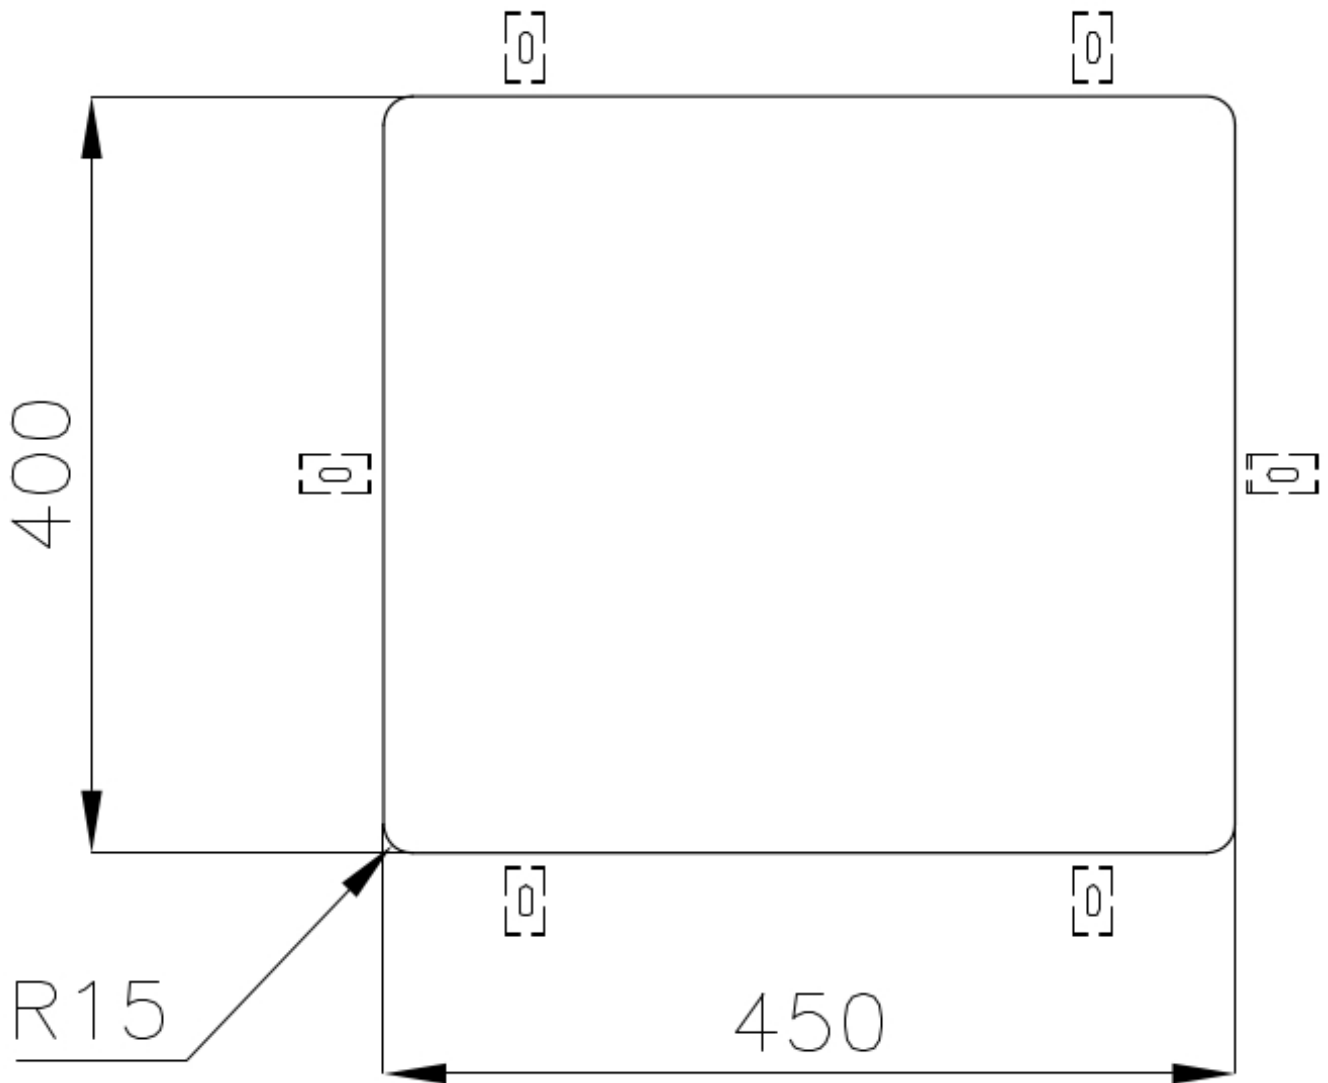

Cut out size
Dimensioni per foratura top

GALLERIA FOTOGRAFICA